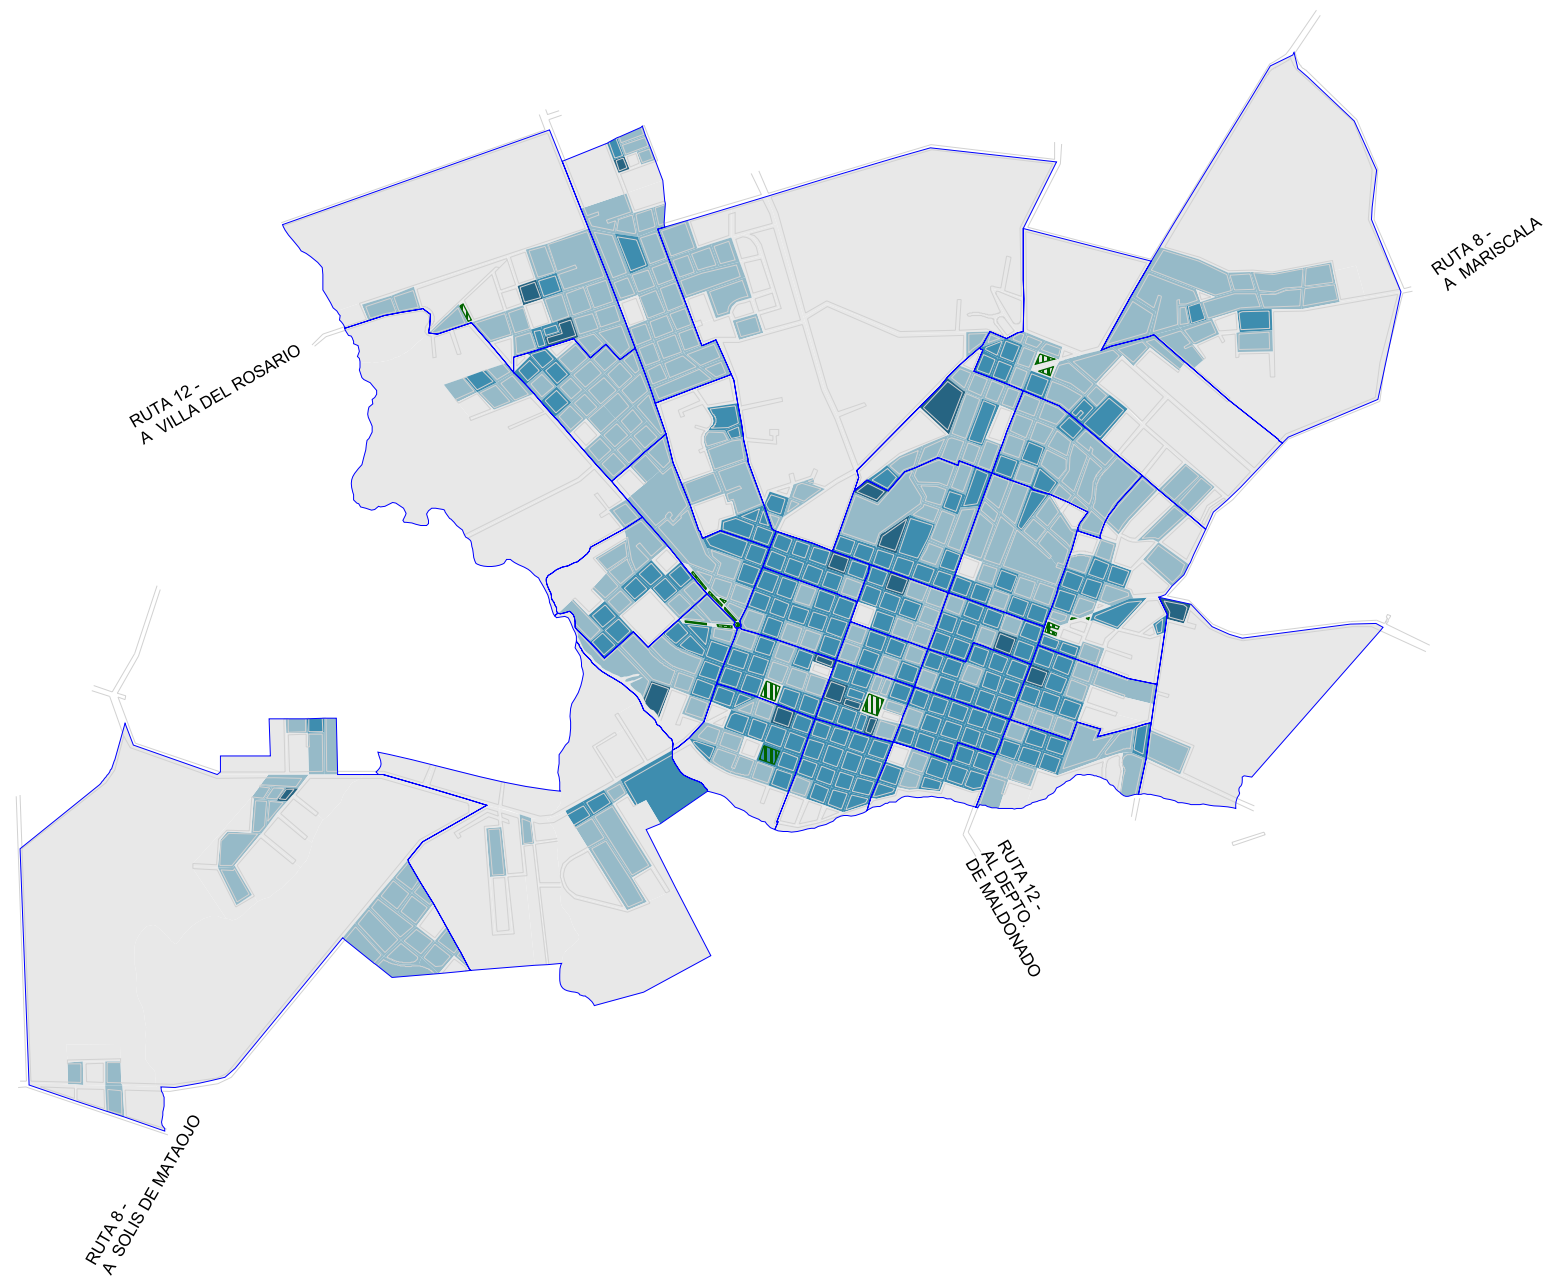

CIUDAD DE MINAS - SEGMENTOS - DENSIDAD DE VIVIENDAS

- Segmentos censales
- Espacios verdes
- Manzanas
- Viviendas por Ha
- Menos de 10
- 10 a 25
- 25 a 45
- Más de 45

Fuente: INE - CPV - 04

Nota:
Unidad de Análisis:
Segmento Censal

Escala
0 400 800 Mts.