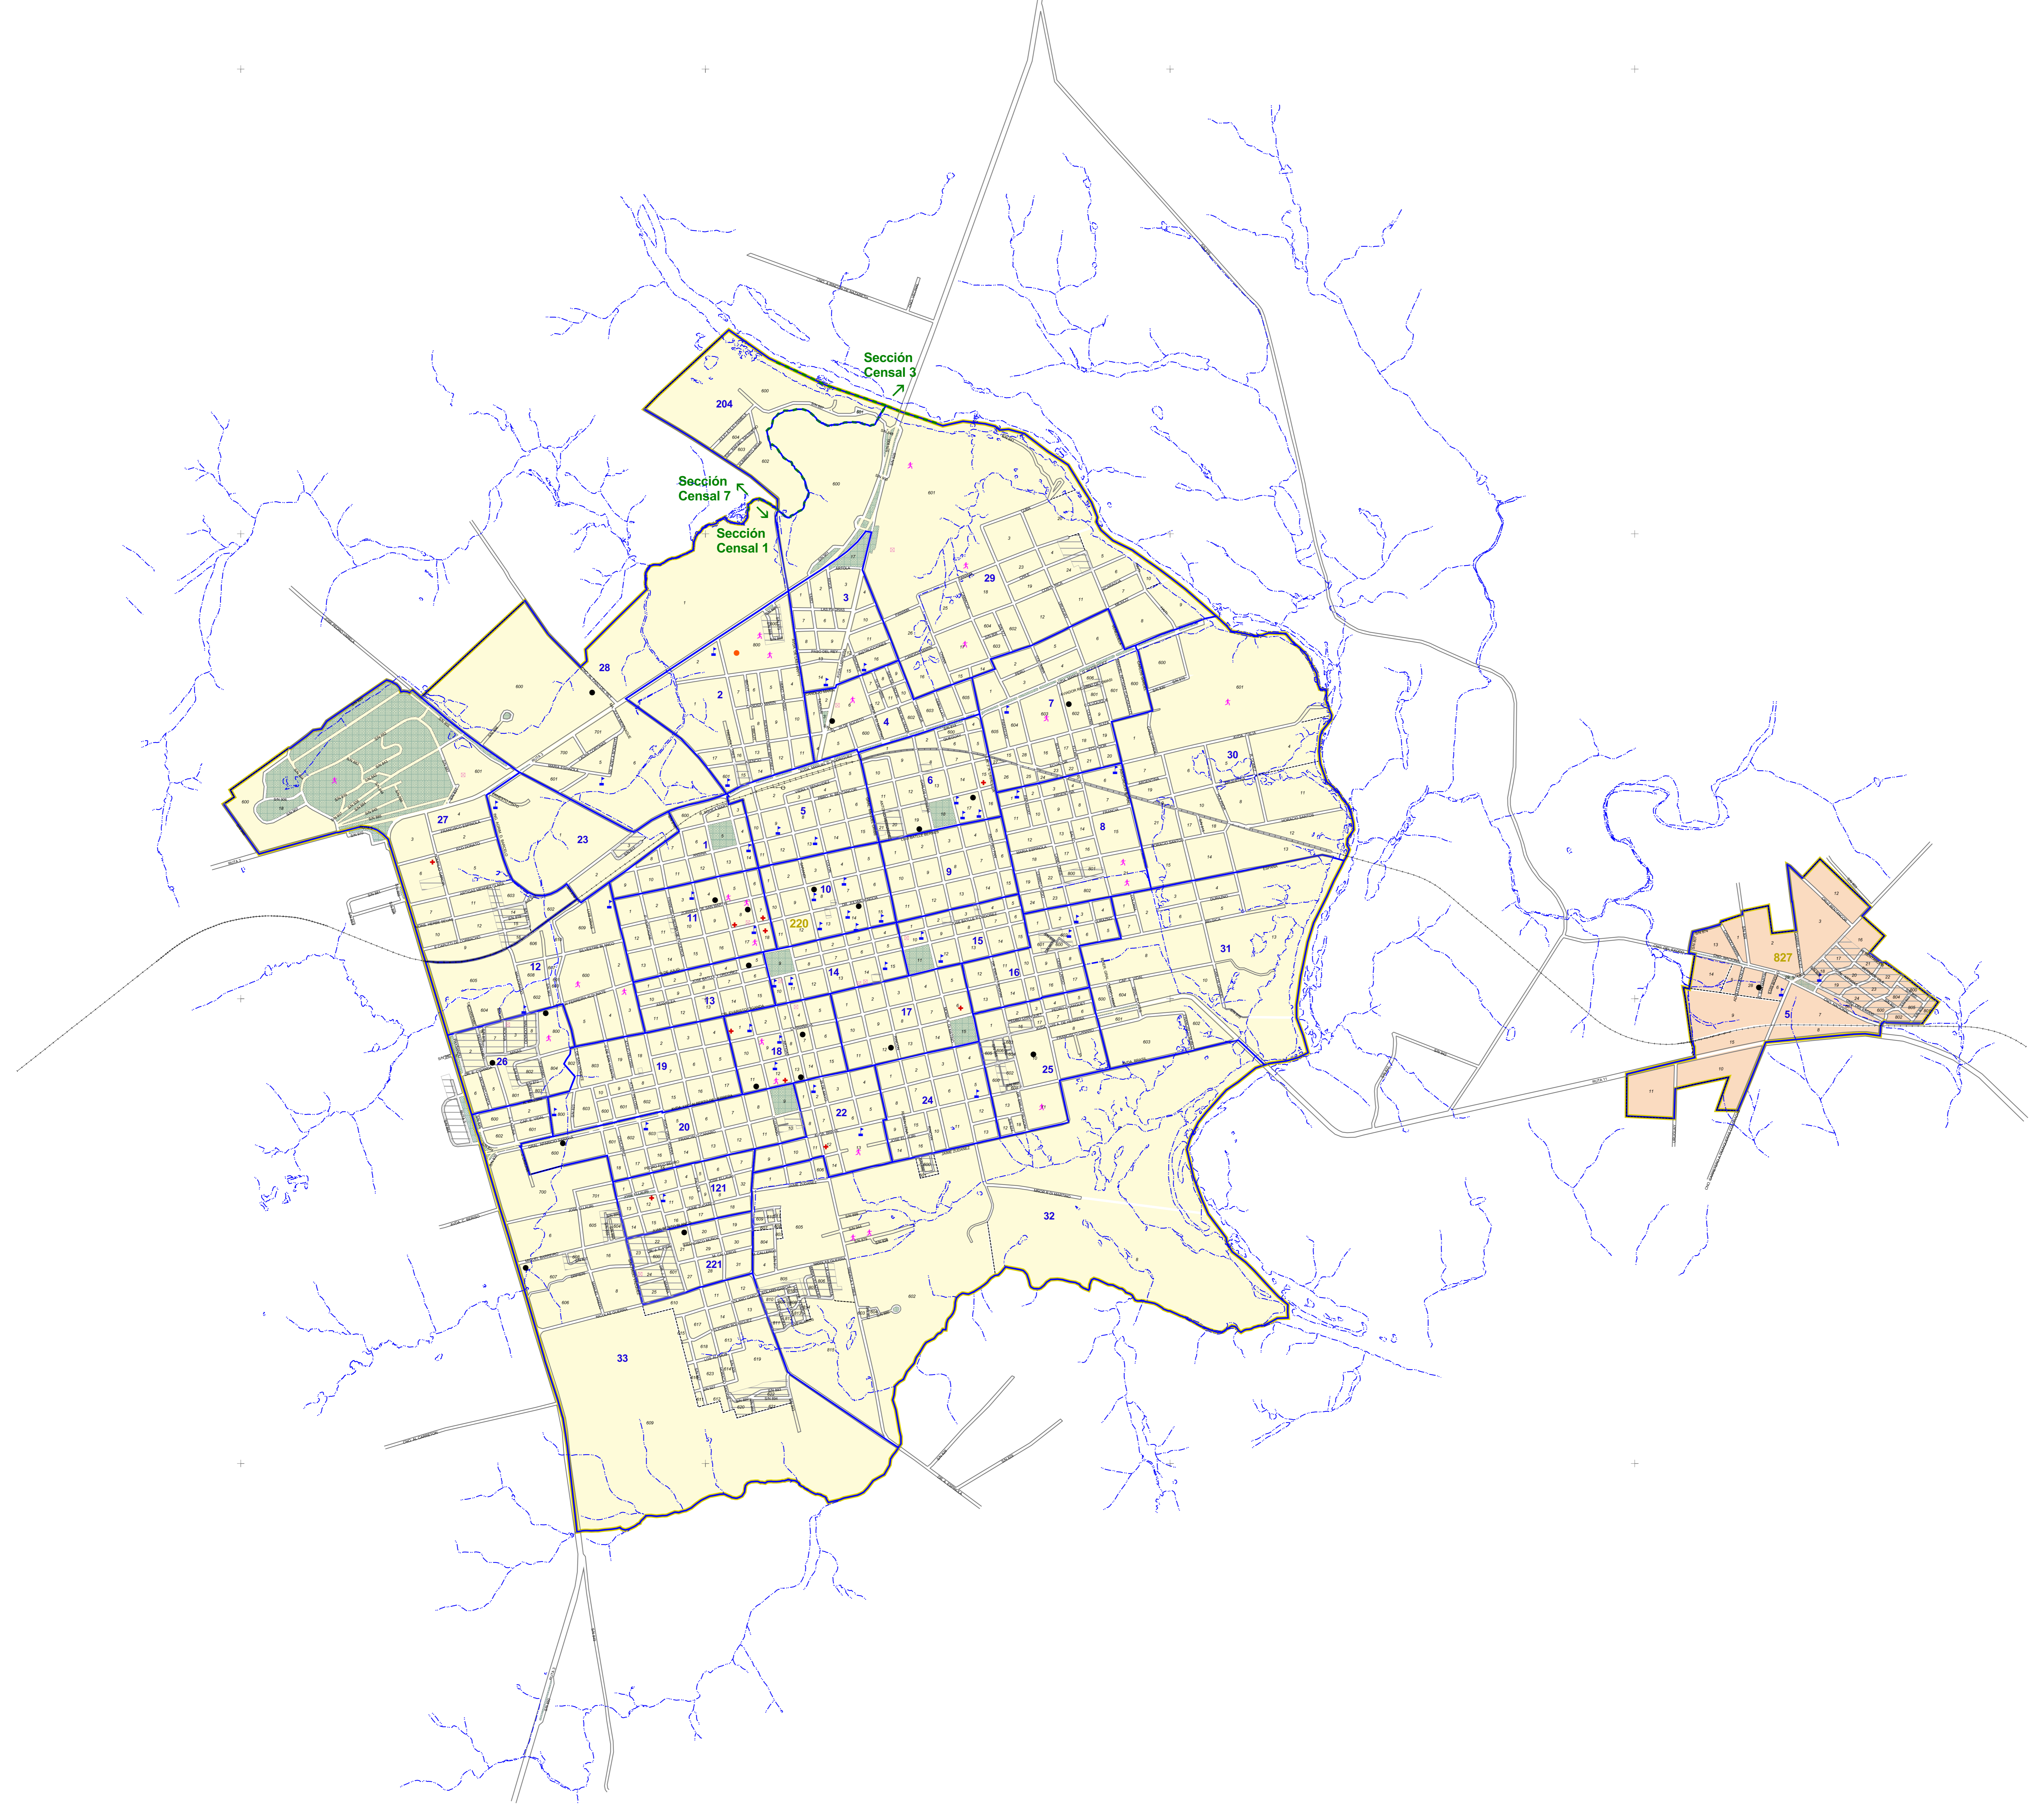

REFERENCIAS

Localidades
220 San José de Mayo
827 Raigón

1. **Secciones Censales 1 y 7**
2. **CARTOGRAFÍA**
3. Manzanas
   - Limites Visuales
   - Vías Férreas
   - Hidrografía
   - Limite de Sección Censal
   - Limite de Segmento Censal
   - Zona Censal
   - Plazas y Centros
   - Corrj. Habitacionales
   - Asentamientos Irregulares
4. **SERVICIOS**
5. Servicios Generales
   - Enseñanza y Servicios Culturales
   - Servicios Recreativos
   - Otros Servicios
   - Servicios Asistenciales
   - Otras Referencias

INFORMACIÓN